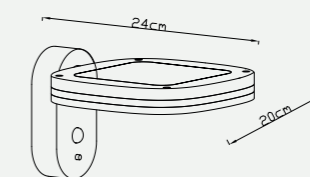

- 1 Licht 50%
- 2 Licht 20%,
bei Personenerkennung:
100% Licht für 30 Sek.
- 3 Licht aus,
bei Personenerkennung:
100% Licht für 40 Sek.
- 4 Licht 100%

Schwarz

2220210

EAN: 4250294321046

CLASS III
IP54
LED 6W
3000mAh | 3.7V Li-Ion Akku
900 Lumen
Kunststoff

Warmweiß

3000K

Sensor:

Maße:
150 × 240 × 200 mm